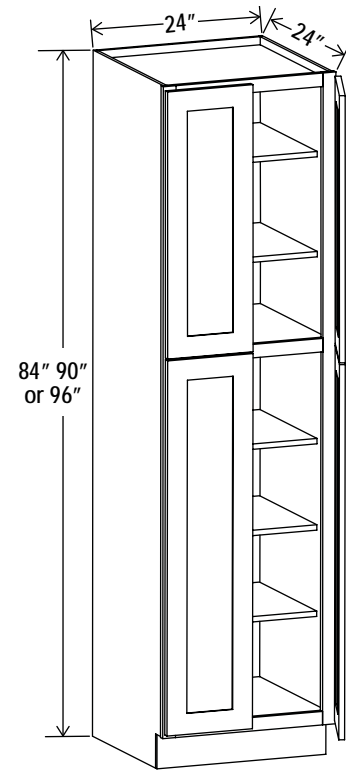

Utility Pantry

Item Code		W	H	D
U248424	Cabinet	24	84	24
	Top Door	11 3/4	29	3/4
	Bottom Door	11 3/4	49 1/4	3/4
U249024	Cabinet	24	90	24
	Top Door	11 3/4	35	3/4
	Bottom Door	11 3/4	49 1/4	3/4
U249624	Cabinet	24	96	24
	Top Door	11 3/4	41	3/4
	Bottom Door	11 3/4	49 1/4	3/4

Two adjustable top shelves
Three bottom shelves
Note: Roll out shelf kits available

24"W

30"W