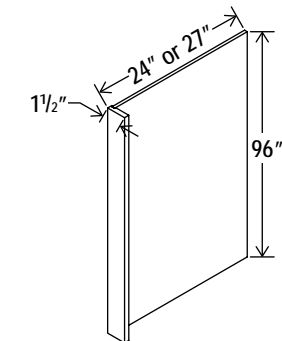

Refrigerator End Panel

Item Code	L
REPV2496	96
REPV2796	96